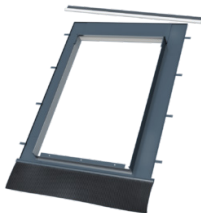

Lemování pro střešní okno D plochá střešní krytina do 4 cm

Popis produktu

- ✓ Umožňuje kombinaci okna se střešními plochými taškami do výšky 4 cm.
- ✓ Barva RAL 7016.

Vybavení

- Odvodňovací žláb
- Těsnící klíny
- Držák dlaždic

Rozměry

Symbol	01	02	03	04	15	05	06	07	013	08	09	14	10	11	12
Šířka x výška	55 x 78	55 x 98	66 x 98	66 x 118	66 x 140	78 x 98	78 x 118	78 x 140	78 x 160	94 x 118	94 x 140	94 x 160	114 x 118	114 x 140	134 x 98
D	✓	✓	✓	✓	✓	✓	✓	✓	✓	✓	✓	✓	✓	✓	✓