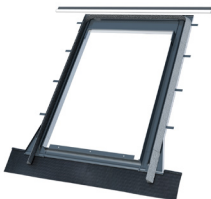

Lemování pro střešní okno H9 vysoké profil. krytiny do 9 cm

Popis produktu

- ✓ Umožňuje připojení oken k profilovaným střešním krytinám do 9 cm.
- ✓ Vyrobeno z hliníkového plechu s povrchovou úpravou polyesterovým povlakem.
- ✓ Barva RAL 7016.

Vybavení

- Těsnicí klíny
- Odvodňovací žlab
- Zástěrka z EPDM na hliníkové pásce (přilepená širokým butylovým pásem)

Rozměry

Symbol	01	02	03	04	15	05	06	07	013	08	09	14	10	11	12
Šířka x výška	55 x 78	55 x 98	66 x 98	66 x 118	66 x 140	78 x 98	78 x 118	78 x 140	78 x 160	94 x 118	94 x 140	94 x 160	114 x 118	114 x 140	134 x 98
H9	✓	✓	✓	✓	✓	✓	✓	✓	✓	✓	✓	✓	✓	✓	✓