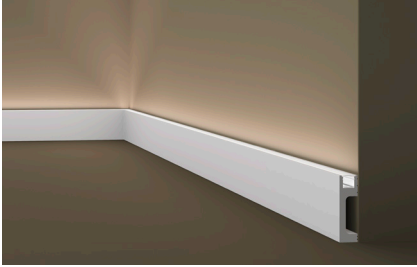

NOËL & MARQUET
DESIGN ELEMENTS

NEW IL10 WALLSTYL®

A BRAND OF

nmc

LIGHTING PROFILES

LICHTLEISTEN
PROFILÉS POUR ÉCLAIRAGE
VERLICHTINGSPROFIELEN

NEW

IL10 WALLSTYL®

CEILING - DECKE - PLAFOND - PLAFOND

WALL - WAND - MUR - WAND

FLOOR - SOCKEL - SOL - VLOER

DOOR - TÜR - PORTE - DEUR

CREATE UNIQUE LIVING SPACES