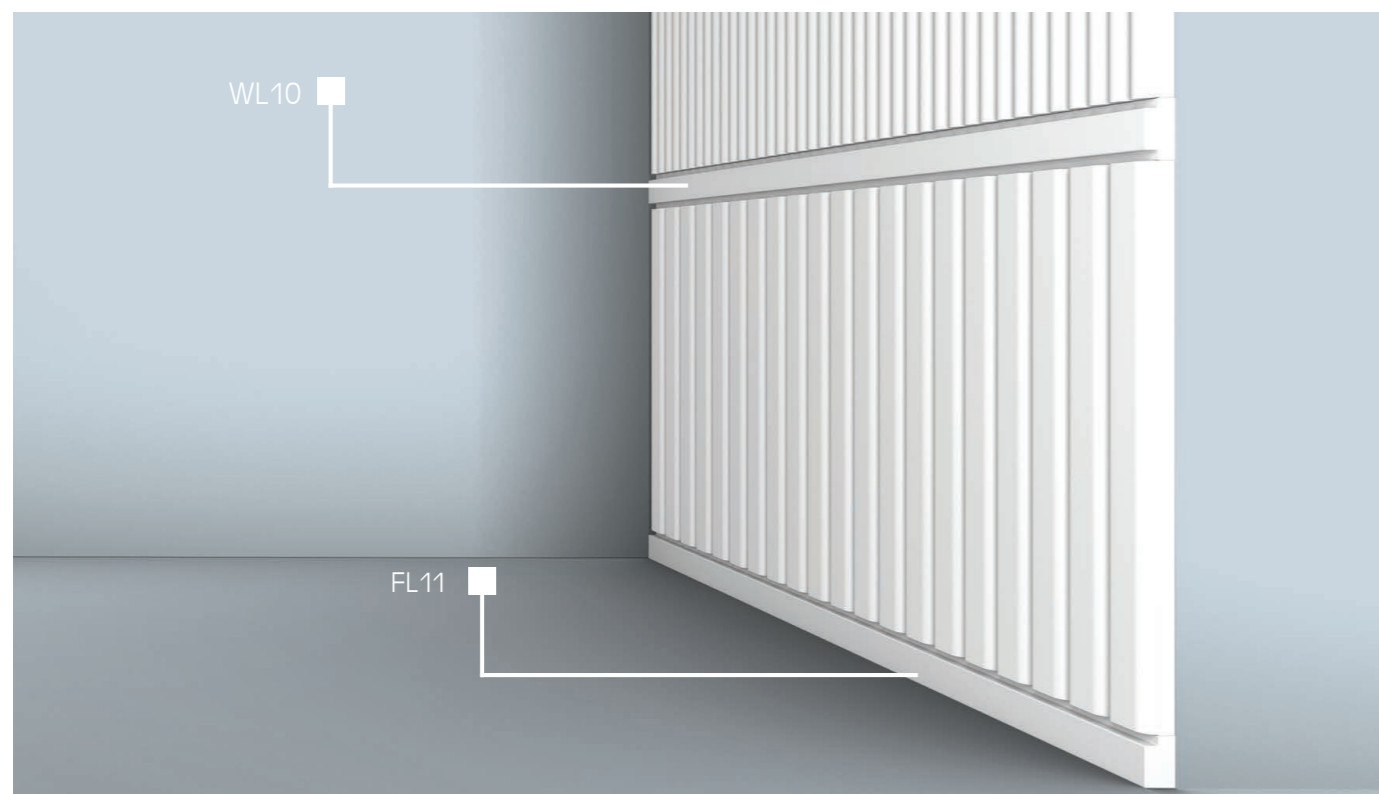

Obj. číslo: 3050631  
**WALLSTYL® WL10 dělicí lišta**  
Rozměr: 30x14,5 mm  
Délka: 2m Materiál: HDPS

Obj. číslo: 3050630  
**WALLSTYL® FL11 podlahová lišta**  
Rozměr: 30x14,5 mm  
Délka: 2m Materiál: HDPS