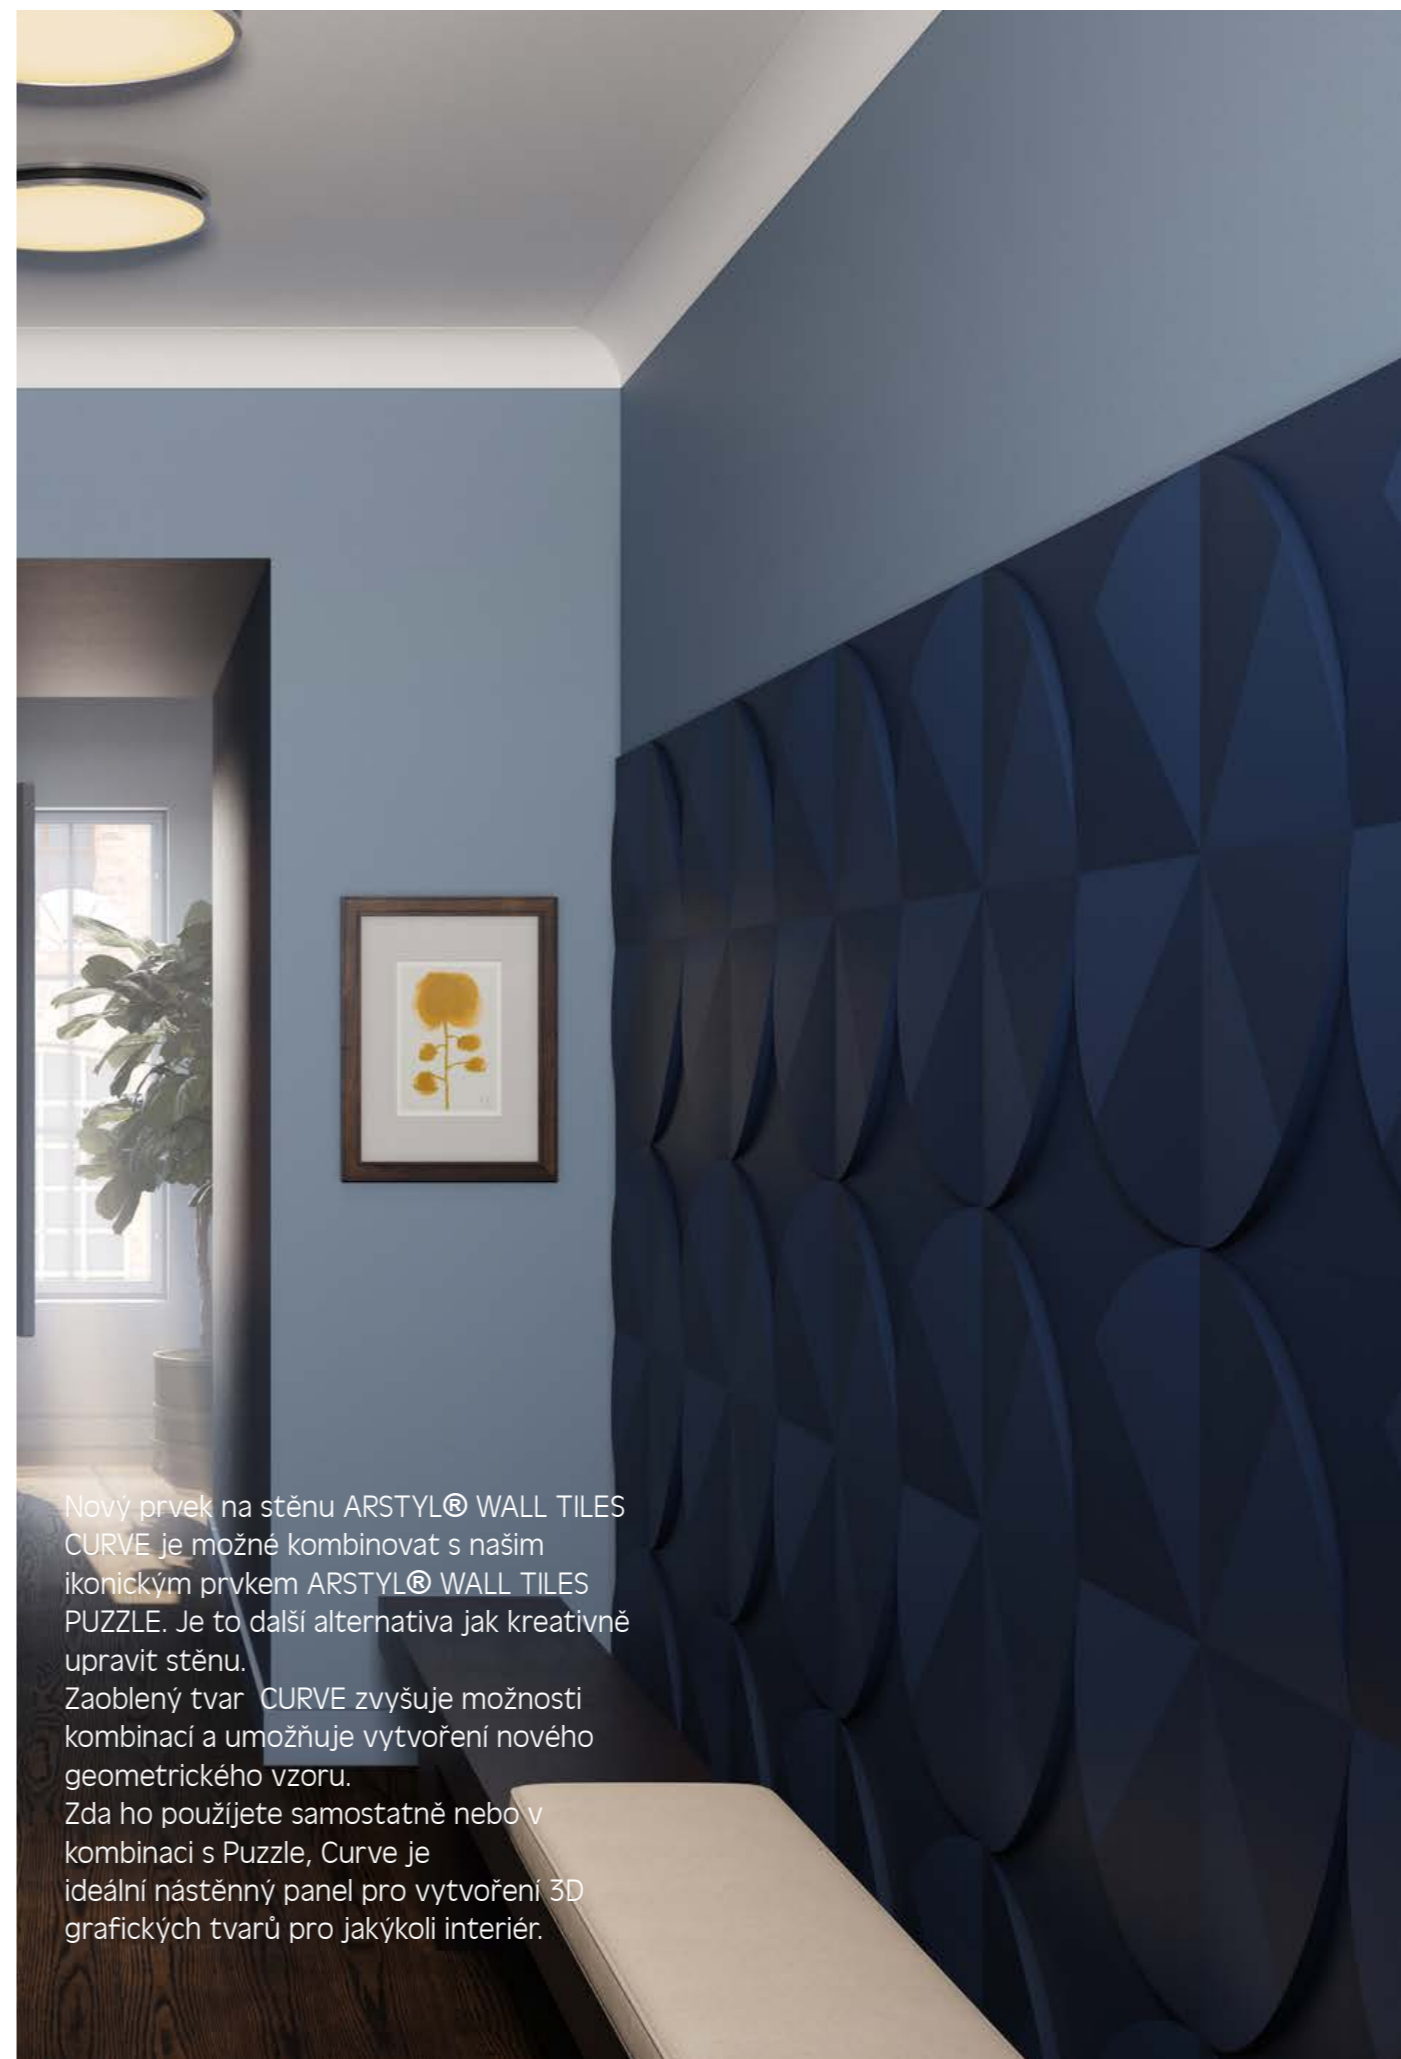

Obj. číslo: 3050655
ARSTYL® WALL TILES CURVE
Rozměr: 380x380 mm
Tloušťka: 31 mm Materiál: PU

Obj. číslo: 3044537
ARSTYL® WALL TILES PUZZLE
Rozměr: 380x380 mm
Tloušťka: 31 mm Materiál: PU
Možnost kombinace s ARSTYL® WALL TILES PUZZLE