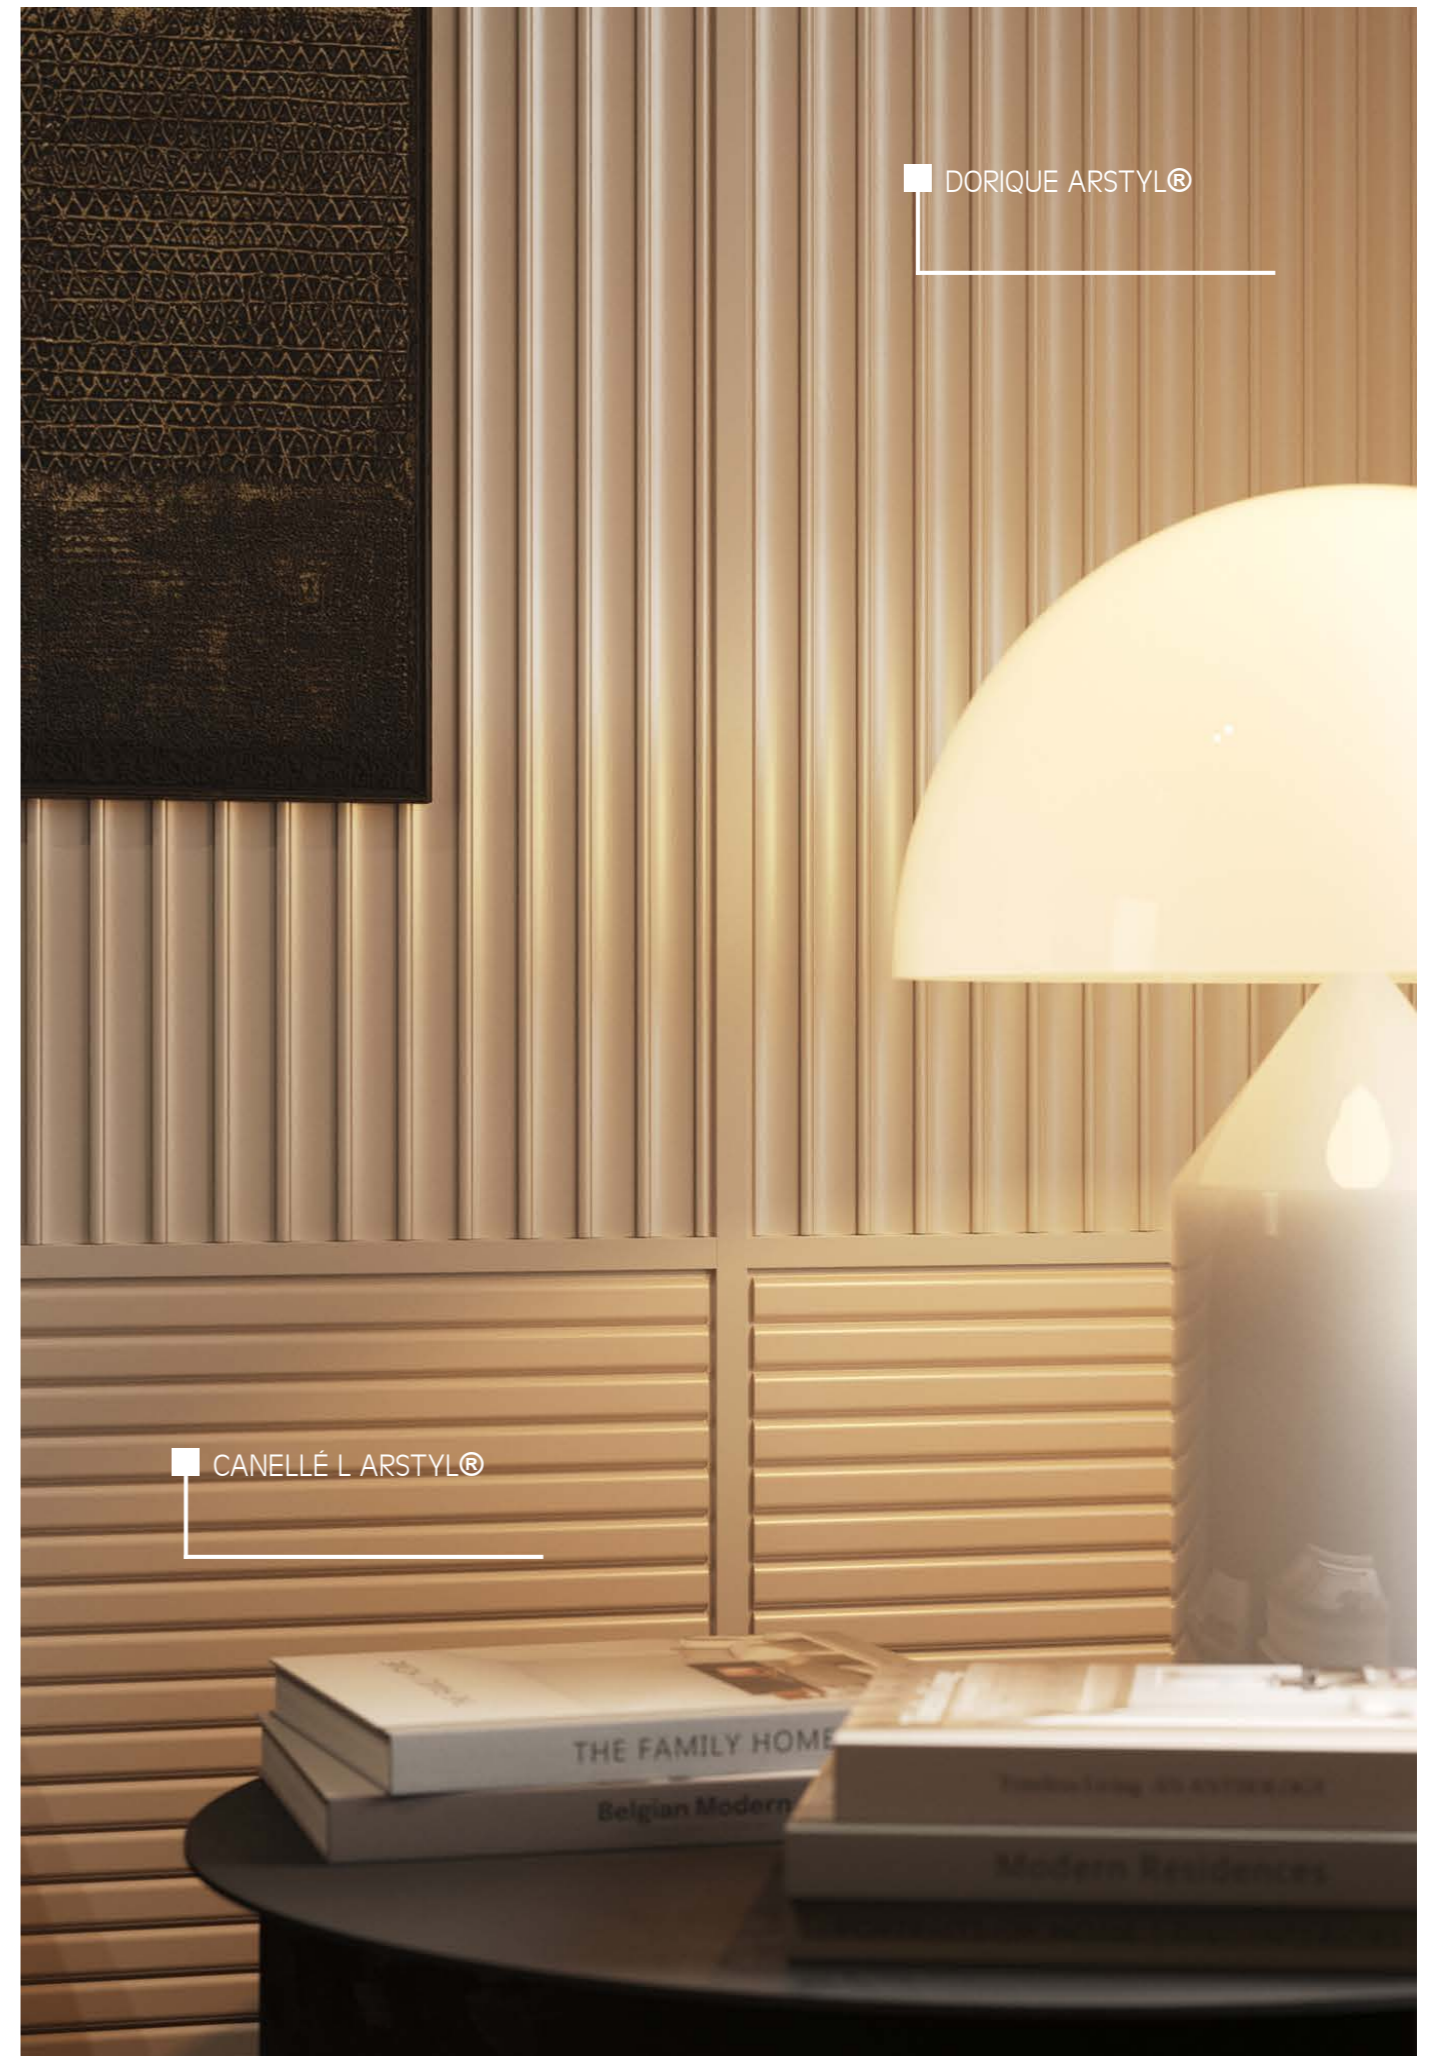

Obj. číslo: 3050611

DORIQUE ARSTYL® PANELS

Rozměr: 300x2000 mm

Tloušťka: 14,5 mm Materiál: PU

Obj. číslo: 3050634

SCURETTO ARSTYL® PANELS

Rozměr: 300x1135 mm

Tloušťka: 14,5 mm Materiál: PU