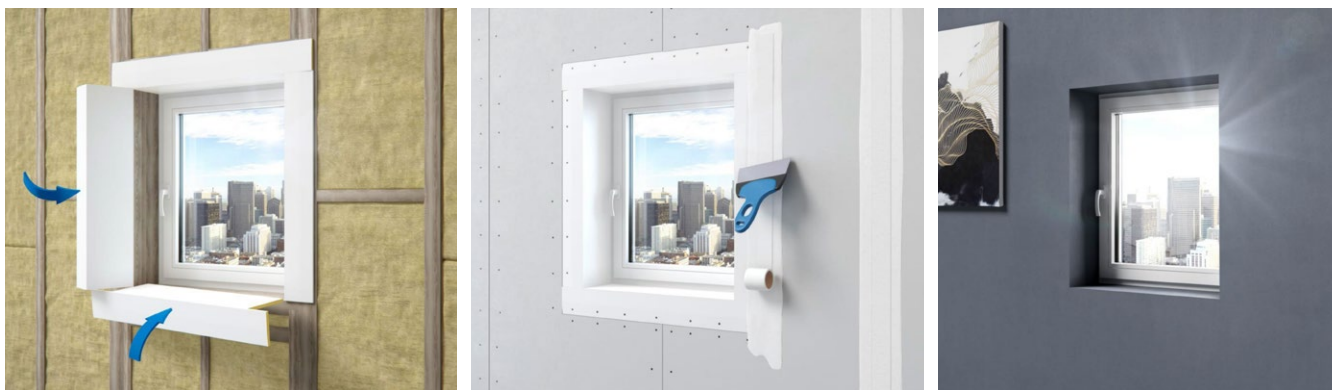

Renovace výklenků oken

70% úspora času.

Jednoduchá instalace v kombinaci se sádkkartonem.

Přetíratelné všemi barvami, díky svrchní továren vrstvě, kromě silikonových výrobků.

Ideální produkt pro realizační firmy.