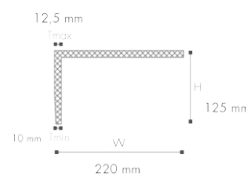

LS1

NOËL & MARQUET
DESIGN ELEMENTS

FUNKČNÍ LIŠTY A LIŠTY NA RENOVACI OKEN

NEW

reddot design award
winner 2017

ARSTYL® LS1

H 125 mm
W 220 mm
T_{min} 10 mm
T_{max} 12,5 mm
Délka 2,4 m

PU

materiál polyurenan o vysoké hustotě

1 ks = 2,4m

16,8 m

ARSTYL® LS1 je lišta, kterou lze použít při novostavbách a rekonstrukcích k úpravě okenního výklenku. Používá se hlavně v kombinaci se sádkkartonem a slouží jako rychlé řešení pro perfektní rohy a rekonstrukci. Díky rychlosti a jednoduchosti se šetří drahocenný čas.

ARSTYL® LS1 rohová lišta brání tvorbě prasklin v rozích. Lišta je vyrobena z polyuretanu s vysokou hustotou. Je to odolný materiál s izolačními vlastnostmi.

Lištu lze použít různými způsoby. Jednoduše ji můžete použít například k vytvoření police, nebo ji použijete k zakrytí potrubí v interiéru.

NEW

WALLSTYL® WS1

H 55 mm
W 220 mm
Délka 2,4 m

HDPS materiál polystyren o vysoké hustotě

1 ks = 2,4m

 50,4 m

NEW

WALLSTYL® WS2