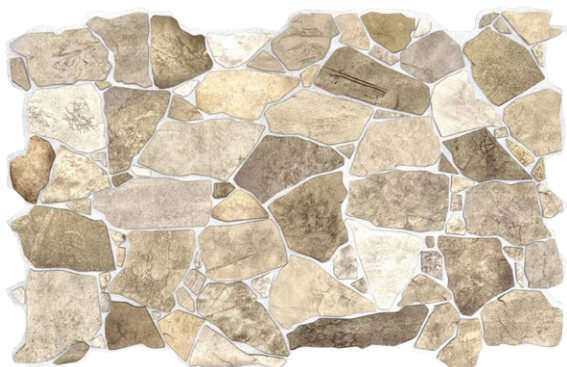

V: 633 mm

T: 0,6 mm

D6002 objed.číslo

PVC

materiál

10 ks

Stone wild beige

Š: 984 mm