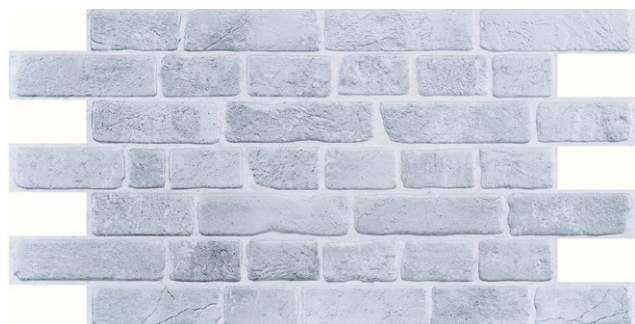

Š: 957 mm

V: 480 mm

T: 0,4 mm

D0037 objed.číslo

PVC

materiál

30 ks

Old grey brick