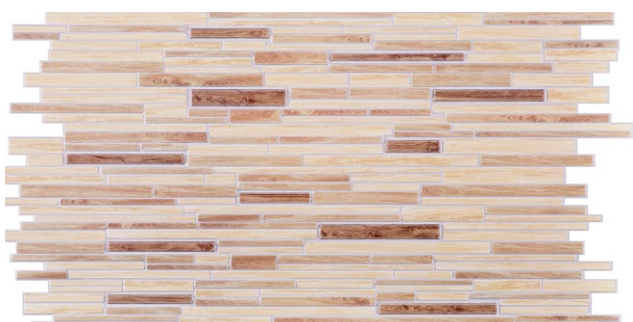

Š: 980 mm

V: 489 mm

T: 0,4 mm

D0027 objed.číslo

PVC

materiál

30 ks

Ornamental timber oak