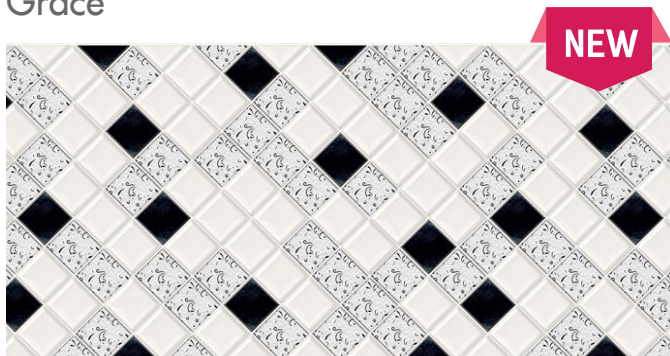

Grace

Š: 911 mm

V: 644 mm

T: 0,6 mm

D8002 objed.číslo

Celý panel se složí ze 3 částí

Délka panelu 2832 až 2835mm

PVC

materiál

1 bal.= 3 ks

10 bal.