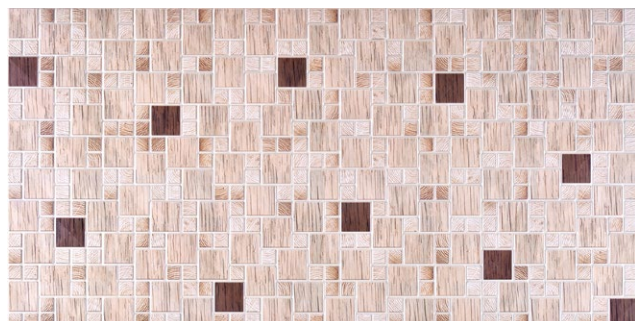

PVC

materiál

30 ks

Mosaic belfort oak

Š: 956 mm

V: 480 mm

T: 0,3 mm

D008 objed.číslo