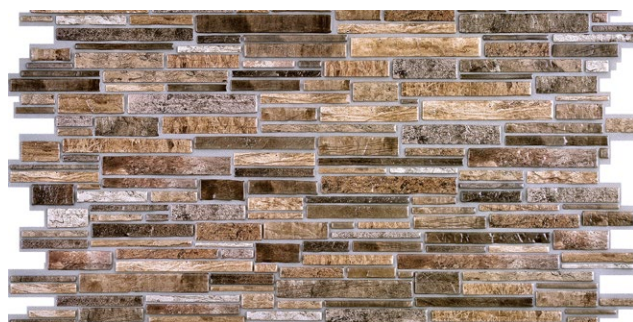

Š: 959 mm

V: 481 mm

T: 0,4 mm

D007 objed.číslo

PVC

materiál

30 ks

Stone brown platte