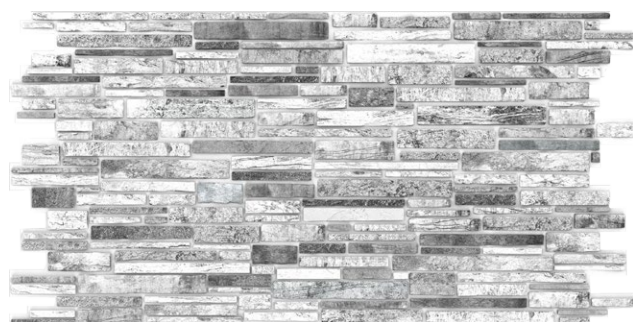

Š: 980 mm

V: 489 mm

T: 0,4 mm

D0026 objed.číslo

PVC

materiál

30 ks

Stone black & white platte